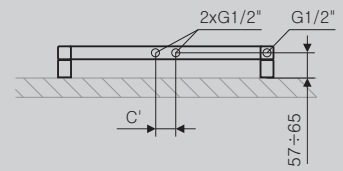

Возможное подключение:

Размеры:

Разделительная стенка

Стандартное подключение:

Возможное подключение:

Размеры:

A	B	C	C'		75/65/20	55/45/20		D	E	F		
[mm]	[mm]	[mm]	[mm]		[W]	[W]	[W]	[mm]	[mm]	[mm]	[dm³]	[Kg]
Standard												
480	500	470	50	RAL+TT	173	88	200	470	240	120	2,0	3,7
600	500	470	50	RAL+TT	217	111	200	470	360	120	2,5	4,6
720	500	470	50	RAL+TT	262	134	300	470	480	120	2,9	5,5
840	500	470	50	RAL+TT	306	156	300	470	600	120	3,4	6,3
960	500	470	50	RAL+TT	351	179	400	470	720	120	3,9	7,2
1080	500	470	50	RAL+TT	396	202	400	470	840	120	4,4	8,1
1200	500	470	50	RAL+TT	440	224	400	470	960	120	4,9	8,9
1440	500	470	50	RAL+TT	522	266	600	470	1200	120	5,9	10,7
1680	500	470	50	RAL+TT	609	311	600	470	1440	120	6,9	12,4
1920	500	470	50	RAL+TT	696	355	800	470	1680	120	7,8	14,1
Разделительная стенка												
1515	500	40	50	RAL+TT	522	266	600		1320	60	5,9	10,7
1755	500	40	50	RAL+TT	609	311	600		1560	60	6,9	12,4
1995	500	40	50	RAL+TT	696	355	800		1800	60	7,8	14,1

Standard:

SX

ZX

Z1

Z8

Division Wall

O1

ZX