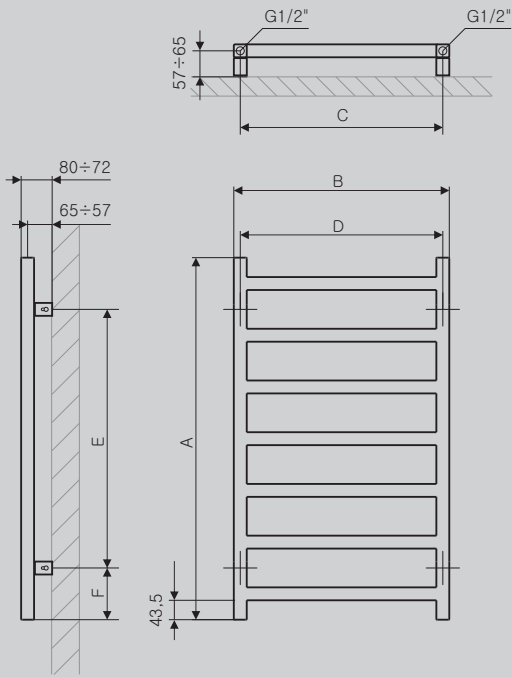

Simple

PERGAMON // 1680 — 500 //

Hanger SIMPLE // RADISH // 358 — 90 //

MODERN

Simple Division Wall

METALLIC GREY // 1995 — 500 //

Стандартная версия

Стандартное подключение:

Возможное подключение:

Размеры:

Разделительная стенка

Стандартное подключение:

Возможное подключение:

Размеры:

A	B	C	C'		75/65/20	55/45/20		D	E	F		
[mm]	[mm]	[mm]	[mm]		[W]	[W]	[W]	[mm]	[mm]	[mm]	[dm³]	[Kg]
Standard												
480	500	470	50	RAL+TT	173	88	200	470	240	120	2,0	3,7
600	500	470	50	RAL+TT	217	111	200	470	360	120	2,5	4,6
720	500	470	50	RAL+TT	262	134	300	470	480	120	2,9	5,5
840	500	470	50	RAL+TT	306	156	300	470	600	120	3,4	6,3
960	500	470	50	RAL+TT	351	179	400	470	720	120	3,9	7,2
1080	500	470	50	RAL+TT	396	202	400	470	840	120	4,4	8,1
1200	500	470	50	RAL+TT	440	224	400	470	960	120	4,9	8,9
1440	500	470	50	RAL+TT	522	266	600	470	1200	120	5,9	10,7
1680	500	470	50	RAL+TT	609	311	600	470	1440	120	6,9	12,4
1920	500	470	50	RAL+TT	696	355	800	470	1680	120	7,8	14,1
Разделительная стенка												
1515	500	40	50	RAL+TT	522	266	600		1320	60	5,9	10,7
1755	500	40	50	RAL+TT	609	311	600		1560	60	6,9	12,4
1995	500	40	50	RAL+TT	696	355	800		1800	60	7,8	14,1

Standard:

SX

ZX

Z1

Z8

Division Wall

O1

ZX