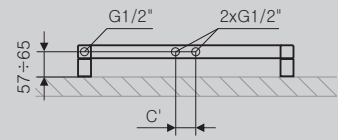

Возможное подключение:

Размеры:

Разделительная стенка

Стандартное подключение:

Возможное подключение:

Размеры:

A	B	C	C'		75/65/20	55/45/20		D	E	F		
[mm]	[mm]	[mm]	[mm]		[W]	[W]	[W]	[mm]	[mm]	[mm]	[dm³]	[Kg]
Standard												
480	500	470	50	RAL+TT	173	88	200	470	240	120	2,0	3,7
600	500	470	50	RAL+TT	217	111	200	470	360	120	2,5	4,6
720	500	470	50	RAL+TT	262	134	300	470	480	120	2,9	5,5
840	500	470	50	RAL+TT	306	156	300	470	600	120	3,4	6,3
960	500	470	50	RAL+TT	351	179	400	470	720	120	3,9	7,2
1080	500	470	50	RAL+TT	396	202	400	470	840	120	4,4	8,1
1200	500	470	50	RAL+TT	440	224	400	470	960	120	4,9	8,9
1440	500	470	50	RAL+TT	522	266	600	470	1200	120	5,9	10,7
1680	500	470	50	RAL+TT	609	311	600	470	1440	120	6,9	12,4
1920	500	470	50	RAL+TT	696	355	800	470	1680	120	7,8	14,1
Разделительная стенка												
1515	500	40	50	RAL+TT	522	266	600		1320	60	5,9	10,7
1755	500	40	50	RAL+TT	609	311	600		1560	60	6,9	12,4
1995	500	40	50	RAL+TT	696	355	800		1800	60	7,8	14,1

Standard:

SX

ZX

Z1

Z8

Division Wall

O1

ZX