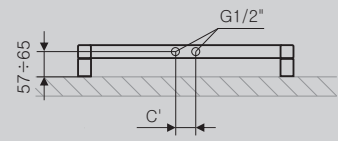

Возможное подключение:

Размеры:

Разделительная стенка

Стандартное подключение:

Возможное подключение:

Размеры:

A	B	C	C'		75/65/20	55/45/20		D	E	F		
[mm]	[mm]	[mm]	[mm]		[W]	[W]	[W]	[mm]	[mm]	[mm]	[dm³]	[Kg]
Standard												
480	500	470	50	RAL+TT	173	88	200	470	240	120	2,0	3,7
600	500	470	50	RAL+TT	217	111	200	470	360	120	2,5	4,6
720	500	470	50	RAL+TT	262	134	300	470	480	120	2,9	5,5
840	500	470	50	RAL+TT	306	156	300	470	600	120	3,4	6,3
960	500	470	50	RAL+TT	351	179	400	470	720	120	3,9	7,2
1080	500	470	50	RAL+TT	396	202	400	470	840	120	4,4	8,1
1200	500	470	50	RAL+TT	440	224	400	470	960	120	4,9	8,9
1440	500	470	50	RAL+TT	522	266	600	470	1200	120	5,9	10,7
1680	500	470	50	RAL+TT	609	311	600	470	1440	120	6,9	12,4
1920	500	470	50	RAL+TT	696	355	800	470	1680	120	7,8	14,1
Разделительная стенка												
1515	500	40	50	RAL+TT	522	266	600		1320	60	5,9	10,7
1755	500	40	50	RAL+TT	609	311	600		1560	60	6,9	12,4
1995	500	40	50	RAL+TT	696	355	800		1800	60	7,8	14,1

Standard:

SX

ZX

Z1

Z8

Division Wall

O1

ZX