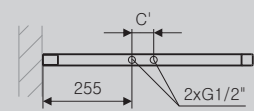

Возможное подключение:

Размеры:

Разделительная стенка

Стандартное подключение:

Возможное подключение:

Размеры:

A	B	C	C'		75/65/20	55/45/20		D	E	F		
[mm]	[mm]	[mm]	[mm]		[W]	[W]	[W]	[mm]	[mm]	[mm]	[dm³]	[Kg]
Standard												
480	500	470	50	RAL+TT	173	88	200	470	240	120	2,0	3,7
600	500	470	50	RAL+TT	217	111	200	470	360	120	2,5	4,6
720	500	470	50	RAL+TT	262	134	300	470	480	120	2,9	5,5
840	500	470	50	RAL+TT	306	156	300	470	600	120	3,4	6,3
960	500	470	50	RAL+TT	351	179	400	470	720	120	3,9	7,2
1080	500	470	50	RAL+TT	396	202	400	470	840	120	4,4	8,1
1200	500	470	50	RAL+TT	440	224	400	470	960	120	4,9	8,9
1440	500	470	50	RAL+TT	522	266	600	470	1200	120	5,9	10,7
1680	500	470	50	RAL+TT	609	311	600	470	1440	120	6,9	12,4
1920	500	470	50	RAL+TT	696	355	800	470	1680	120	7,8	14,1
Разделительная стенка												
1515	500	40	50	RAL+TT	522	266	600		1320	60	5,9	10,7
1755	500	40	50	RAL+TT	609	311	600		1560	60	6,9	12,4
1995	500	40	50	RAL+TT	696	355	800		1800	60	7,8	14,1

Standard:

SX

ZX

Z1

Z8

Division Wall

O1

ZX