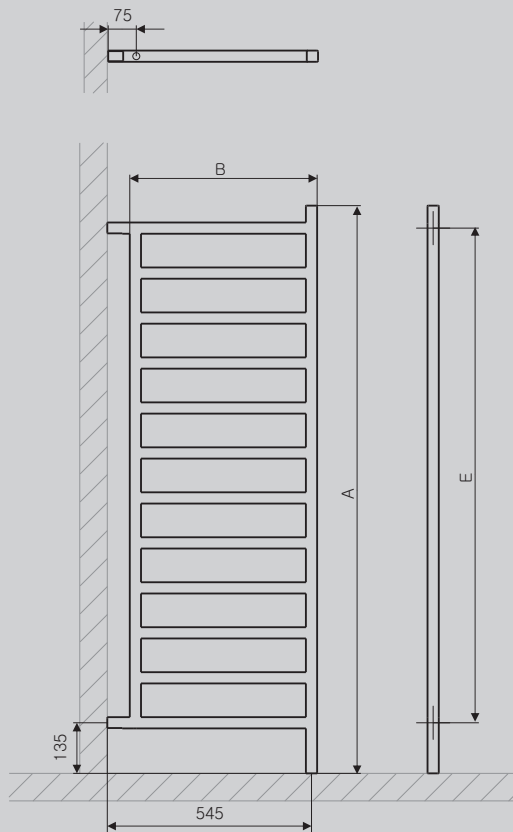

Возможное подключение:

Размеры:

Разделительная стенка

Стандартное подключение:

Возможное подключение:

Размеры:

A	B	C	C'		75/65/20	55/45/20		D	E	F		
[mm]	[mm]	[mm]	[mm]		[W]	[W]	[W]	[mm]	[mm]	[mm]	[dm³]	[Kg]
Standard												
480	500	470	50	RAL+TT	173	88	200	470	240	120	2,0	3,7
600	500	470	50	RAL+TT	217	111	200	470	360	120	2,5	4,6
720	500	470	50	RAL+TT	262	134	300	470	480	120	2,9	5,5
840	500	470	50	RAL+TT	306	156	300	470	600	120	3,4	6,3
960	500	470	50	RAL+TT	351	179	400	470	720	120	3,9	7,2
1080	500	470	50	RAL+TT	396	202	400	470	840	120	4,4	8,1
1200	500	470	50	RAL+TT	440	224	400	470	960	120	4,9	8,9
1440	500	470	50	RAL+TT	522	266	600	470	1200	120	5,9	10,7
1680	500	470	50	RAL+TT	609	311	600	470	1440	120	6,9	12,4
1920	500	470	50	RAL+TT	696	355	800	470	1680	120	7,8	14,1
Разделительная стенка												
1515	500	40	50	RAL+TT	522	266	600		1320	60	5,9	10,7
1755	500	40	50	RAL+TT	609	311	600		1560	60	6,9	12,4
1995	500	40	50	RAL+TT	696	355	800		1800	60	7,8	14,1

Standard:

SX

ZX

Z1

Z8

Division Wall

O1

ZX