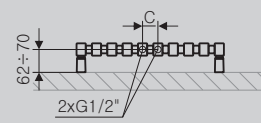

Triga Horizontal

METALLIC GREY // 1700 — 580 // 50 mm connection valve + “Noble” thermostatic head // ZIP hanger

LUX

Radiator available in the following heights: 900, 1300 and 1700

Standard connections:

Sizes available:

A	B	C	C'	C''	C'''	$\frac{75^\circ}{65^\circ}{20^\circ}$	$\frac{55^\circ}{45^\circ}{20^\circ}$		D	E	F		
[mm]	[mm]	[mm]	[mm]	[mm]	[mm]	[W]	[W]	[W]	[mm]	[mm]	[mm]	[dm³]	[Kg]
900	380	50	350	840	380	459	242	400	350	720	90	7,3	12,0
900	480	50	450	840	480	580	306	600	450	720	90	9,1	15,0
900	580	50	550	840	580	701	370	800	550	720	90	10,9	18,1
900	680	50	650	840	680	821	433	800	650	720	90	12,8	21,1
1300	380	50	350	1240	380	652	339	600	350	1120	90	10,5	16,9
1300	480	50	450	1240	480	824	429	800	450	1120	90	13,1	21,2
1300	580	50	550	1240	580	996	518	1000	550	1120	90	15,7	25,4
1300	680	50	650	1240	680	1168	608	1200	650	1120	90	18,3	29,7
1700	380	50	350	1640	380	850	437	800	350	1520	90	13,7	21,8
1700	480	50	450	1640	480	1074	552	1000	450	1520	90	17,1	27,3
1700	580	50	550	1640	580	1298	667	1200	550	1520	90	20,5	32,8
1700	680	50	650	1640	680	1521	781	1500	650	1520	90	23,9	38,3

Radiator available in the following heights: 900, 1300 and 1700

P2

ZX

Z1

SX

Z8

YL

Y1