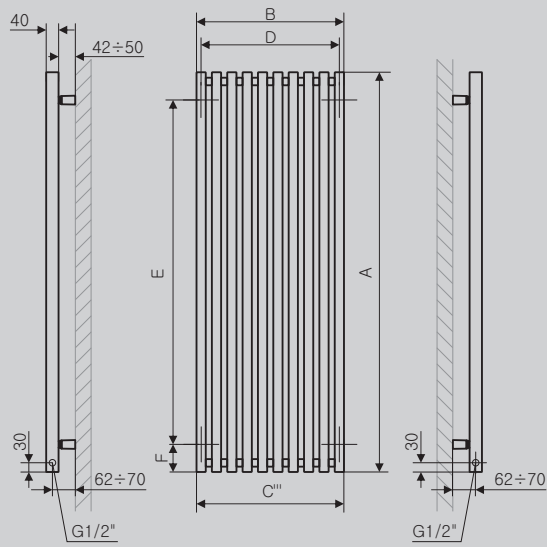

Triga Horizontal

METALLIC GREY // 1700 — 580 // 50 mm connection valve + “Noble” thermostatic head // ZIP hanger

LUX

Radiator available in the following heights: 900, 1300 and 1700

Standard connections:

Sizes available:

A	B	C	C'	C''	C'''	$\frac{75^\circ}{65^\circ}{20^\circ}$	$\frac{55^\circ}{45^\circ}{20^\circ}$		D	E	F		
[mm]	[mm]	[mm]	[mm]	[mm]	[mm]	[W]	[W]	[W]	[mm]	[mm]	[mm]	[dm³]	[Kg]
900	380	50	350	840	380	459	242	400	350	720	90	7,3	12,0
900	480	50	450	840	480	580	306	600	450	720	90	9,1	15,0
900	580	50	550	840	580	701	370	800	550	720	90	10,9	18,1
900	680	50	650	840	680	821	433	800	650	720	90	12,8	21,1
1300	380	50	350	1240	380	652	339	600	350	1120	90	10,5	16,9
1300	480	50	450	1240	480	824	429	800	450	1120	90	13,1	21,2
1300	580	50	550	1240	580	996	518	1000	550	1120	90	15,7	25,4
1300	680	50	650	1240	680	1168	608	1200	650	1120	90	18,3	29,7
1700	380	50	350	1640	380	850	437	800	350	1520	90	13,7	21,8
1700	480	50	450	1640	480	1074	552	1000	450	1520	90	17,1	27,3
1700	580	50	550	1640	580	1298	667	1200	550	1520	90	20,5	32,8
1700	680	50	650	1640	680	1521	781	1500	650	1520	90	23,9	38,3

Radiator available in the following heights: 900, 1300 and 1700

P2

ZX

Z1

SX

Z8

YL

Y1