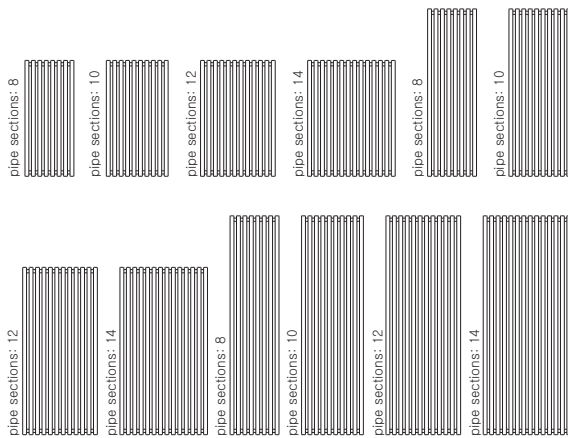

Triga Horizontal

METALLIC GREY // 1700 — 580 // 50 mm connection valve + “Noble” thermostatic head // ZIP hanger

LUX

Radiator available in the following heights: 900, 1300 and 1700

Standard connections:

Sizes available:

A	B	C	C'	C''	C'''	$\frac{75^\circ}{65^\circ}{20^\circ}$	$\frac{55^\circ}{45^\circ}{20^\circ}$		D	E	F		
[mm]	[mm]	[mm]	[mm]	[mm]	[mm]	[W]	[W]	[W]	[mm]	[mm]	[mm]	[dm³]	[Kg]
900	380	50	350	840	380	459	242	400	350	720	90	7,3	12,0
900	480	50	450	840	480	580	306	600	450	720	90	9,1	15,0
900	580	50	550	840	580	701	370	800	550	720	90	10,9	18,1
900	680	50	650	840	680	821	433	800	650	720	90	12,8	21,1
1300	380	50	350	1240	380	652	339	600	350	1120	90	10,5	16,9
1300	480	50	450	1240	480	824	429	800	450	1120	90	13,1	21,2
1300	580	50	550	1240	580	996	518	1000	550	1120	90	15,7	25,4
1300	680	50	650	1240	680	1168	608	1200	650	1120	90	18,3	29,7
1700	380	50	350	1640	380	850	437	800	350	1520	90	13,7	21,8
1700	480	50	450	1640	480	1074	552	1000	450	1520	90	17,1	27,3
1700	580	50	550	1640	580	1298	667	1200	550	1520	90	20,5	32,8
1700	680	50	650	1640	680	1521	781	1500	650	1520	90	23,9	38,3

Radiator available in the following heights: 900, 1300 and 1700

P2

ZX

Z1

SX

Z8

YL

Y1