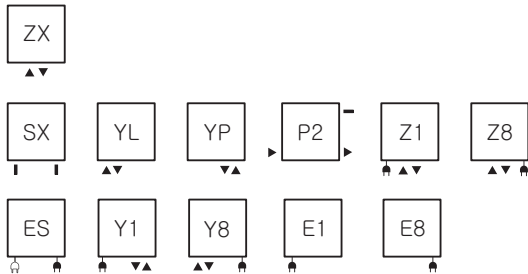

Triga Horizontal

METALLIC GREY // 1700 — 580 // 50 mm connection valve + “Noble” thermostatic head // ZIP hanger

LUX

Radiator available in the following heights: 900, 1300 and 1700

Standard connections:

Sizes available:

A	B	C	C'	C''	C'''	$\frac{75^\circ}{65^\circ}{20^\circ}$	$\frac{55^\circ}{45^\circ}{20^\circ}$		D	E	F		
[mm]	[mm]	[mm]	[mm]	[mm]	[mm]	[W]	[W]	[W]	[mm]	[mm]	[mm]	[dm³]	[Kg]
900	380	50	350	840	380	459	242	400	350	720	90	7,3	12,0
900	480	50	450	840	480	580	306	600	450	720	90	9,1	15,0
900	580	50	550	840	580	701	370	800	550	720	90	10,9	18,1
900	680	50	650	840	680	821	433	800	650	720	90	12,8	21,1
1300	380	50	350	1240	380	652	339	600	350	1120	90	10,5	16,9
1300	480	50	450	1240	480	824	429	800	450	1120	90	13,1	21,2
1300	580	50	550	1240	580	996	518	1000	550	1120	90	15,7	25,4
1300	680	50	650	1240	680	1168	608	1200	650	1120	90	18,3	29,7
1700	380	50	350	1640	380	850	437	800	350	1520	90	13,7	21,8
1700	480	50	450	1640	480	1074	552	1000	450	1520	90	17,1	27,3
1700	580	50	550	1640	580	1298	667	1200	550	1520	90	20,5	32,8
1700	680	50	650	1640	680	1521	781	1500	650	1520	90	23,9	38,3

Radiator available in the following heights: 900, 1300 and 1700

P2

ZX

Z1

SX

Z8

YL

Y1